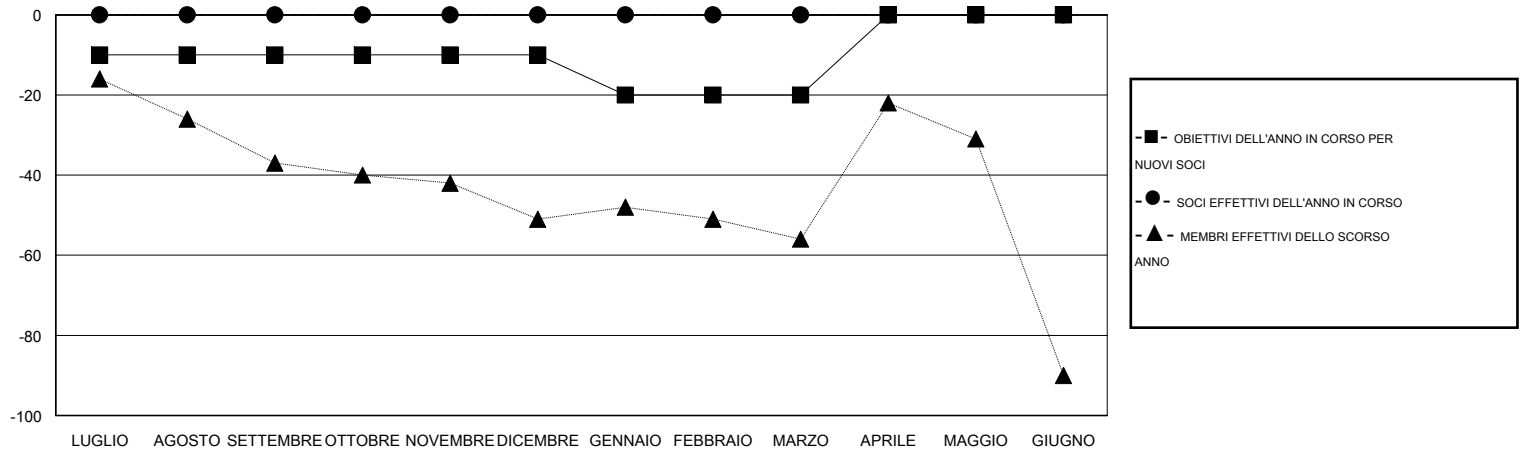

MONTHLY MEMBERSHIP PROGRESS REPORT

District 108 LA

Results as of: 6/30/2016

GMT: Elena Appiani

SEDE ITALY

GMT AREA COSTITUZIONALE 4

Club					Soci				
RISULTATI PER 2016-2017					RISULTATI PER 2016-2017				
TRIMESTRE	OBIETTIVO PER NUOVI CLUB	NUOVI CLUB	CLUB CANCELLATI	CRESCITA/PER DITA NETTA	TRIMESTRE	OBIETTIVO PER NUOVI SOCI	SOCI FONDATAORI E NUOVI	SOCI DIMISSIONARI	CRESCITA/PER DITA NETTA
LUGLIO/AGOSTO/SETTEMBRE	0	0	0	0	LUGLIO/AGOSTO/SETTEMBRE	-10	0	0	0
OTTOBRE/NOVEMBRE/DICEMBRE	0	0	0	0	OTTOBRE/NOVEMBRE/DICEMBRE	0	0	0	0
GENNAIO/FEBBRAIO/MARZO	0	0	0	0	GENNAIO/FEBBRAIO/MARZO	-10	0	0	0
APRILE/MAGGIO/GIUGNO	1	0	0	0	APRILE/MAGGIO/GIUGNO	20	0	0	0

CUMULATIVO DEGLI OBIETTIVI E NUOVI CLUB EFFETTIVI

CUMULATIVO DEGLI OBIETTIVI E SOCI EFFETTIVI

CLUB CANCELLATI: 0	0 CLUBS OF 0 HA/HANNO AGGIUNTO 1 O PIU' SOCI NUOVI	DISTRIBUZIONE DEL SESSO	
		UOMO	0 (100.00%)
		DONNA	0 (100.00%)
SOCI DIMESSI		CLICCARE QUI PER I DATI SULLO STATO DEL CLUB	
DEFUNTI	0	SOCI DI NUCLEI FAMILIARI	0
CLUB CANCELLATO	0	CAPOFAMIGLIA	0
ALTRO	0	NON CAPOFAMIGLIA	0
TOTALE	0		